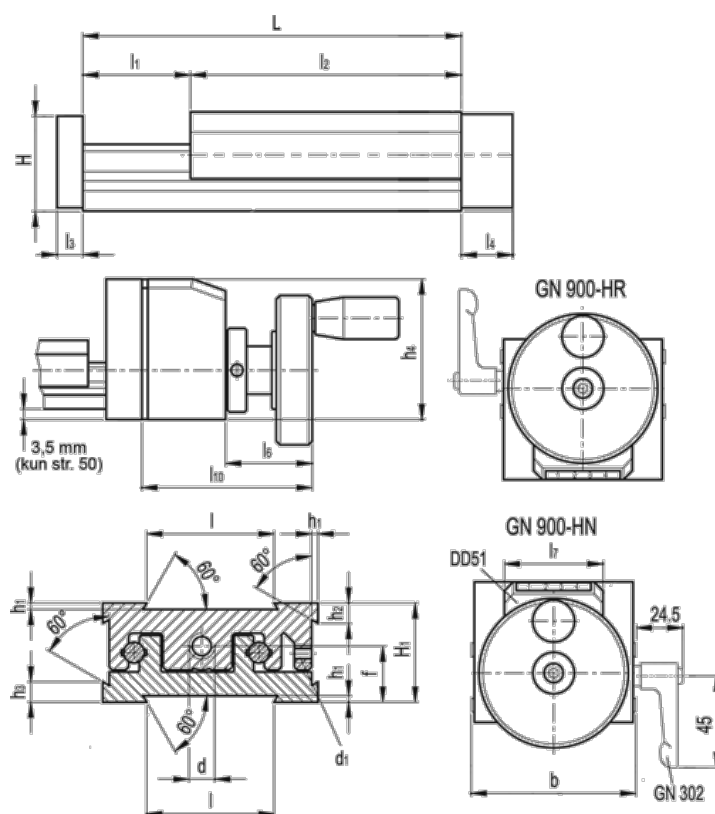

Varenummer: 20781011  
 Beskrivelse: Justerbar slædeenhed  
 GN 900-50-120-50-HR-2

## Mål

b = 50	h3 = 7.0	l7 = 33
d = M6x1	h4 = 47	l10 = 57
d1 = M4	l = 30	
f = 13.0	L - l1 = 120-50	
H = 23.0	l2 = 70	
h1 = 1.5	l3 = 6	
H1 = 23	l4 = 12	
h2 = 4.5	l6 = 22	